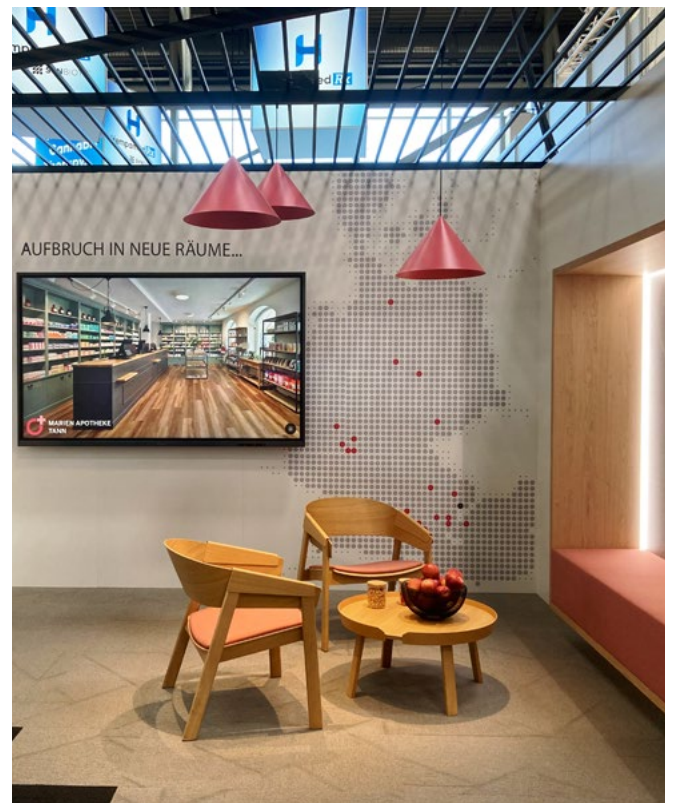

MESSESTAND EXPOPHARM OBER APOTHEKENBAU

Auf der Expopharm in München 2022, die europäische Leitmesse für den Apothekenmarkt, stellten wir erstmals unsere neue Marke Ober Apothekenbau vor. Dort machten wir spannende Bekanntschaften mit Apothekern aus ganz Deutschland und unseren Nachbarländern, die uns aufregende Projekte in Aussicht stellten.

Wir begrüßten zudem bekannte Gesichter, die in den letzten Jahren mit unserem Apothekenbau Spezialisten Thomas Ober umbauten.

Eine warme, einladende, und moderne Atmosphäre, schafften wir auf unserem Stand mit einem Echtholz Tresen in fünfeckiger Form, und einer Sitznische im gemütlichen Lounge-Bereich. Das Sichwahlregal mit dunklen Glasböden beinhaltet ein Verkauf-Touchdisplay, wie es in Apotheken, oft in Kombination mit Kommissionierautomaten, eingesetzt wird.

Das Dach aus Metallrohren, sowie der Metall-Zweig über dem Tresen, dienen als Lichtführung und optisches Highlight über dem Stand.

LEISTUNGEN

INNENARCHITEKTUR

LICHTPLANUNG

AKUSTIK

PROJEKTSTEUERUNG

QUALITÄTSMANAGEMENT